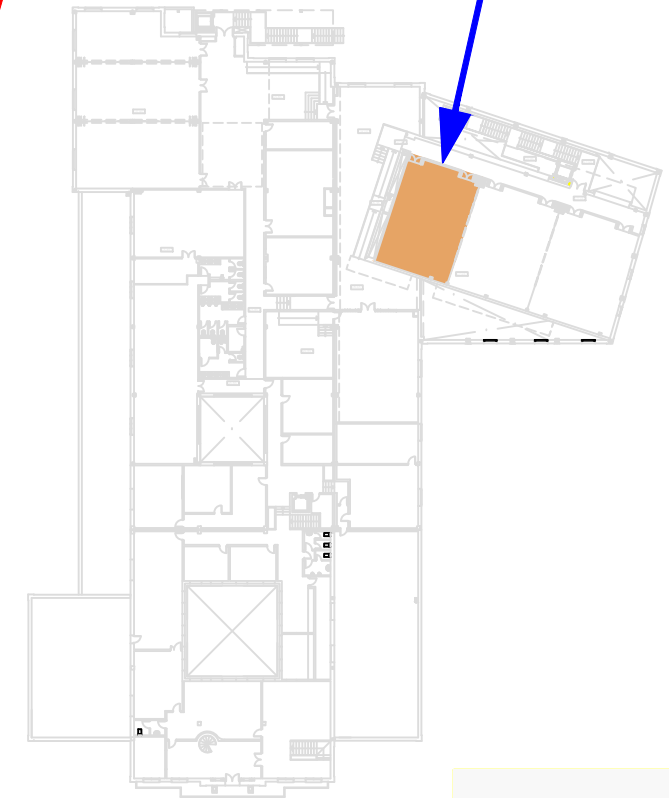

LEYENDA DE LA SALA  
 SALA DR. PORTA TOVAR

UBICACIÓN

ESPACIOS Y CAPACIDADES DE CONVENCIONES & EVENTOS COMMÁLAGA									
SALA	M²	ALT.							
SALA DR. PORTA TOVAR	103 m²	6 m	48	40	80	36	28	20	

# SALA DR. PORTA TOVAR

PLANTA SEGUNDA. NIVEL + 7,45  
 ESCALA 1/100

ILUSTRE COLEGIO OFICIAL DE MÉDICOS DE MÁLAGA