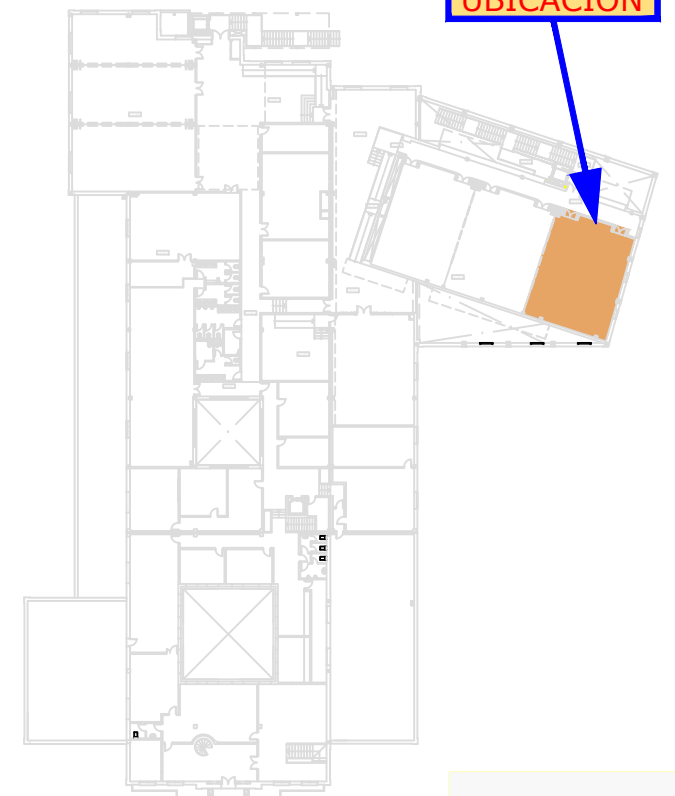

LEYENDA DE LA SALA  
 SALA DR. PÉREZ FRÍAS

UBICACIÓN

ESPACIOS Y CAPACIDADES DE CONVENCIONES & EVENTOS COMMÁLAGA									
SALA	M <sup>2</sup>	ALT.							
SALA DR. PÉREZ FRÍAS	103 m <sup>2</sup>	6 m	48	40	80	36	28	20	

# SALA DR. PÉREZ FRÍAS

PLANTA SEGUNDA. NIVEL + 7,45  
 ESCALA 1/100

ILUSTRE COLEGIO OFICIAL DE MÉDICOS DE MÁLAGA