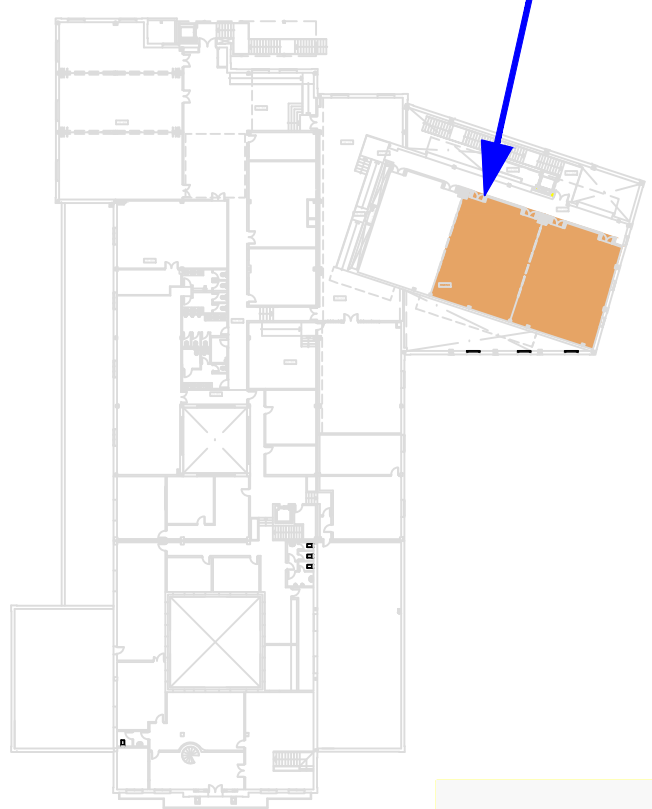

- LEYENDA DE LAS SALAS
- SALA DR. RUÍZ CRUCES
  - SALA DR. PÉREZ FRÍAS

**UBICACIÓN**

ESPACIOS Y CAPACIDADES DE CONVENCIONES & EVENTOS COMMÁLAGA									
SALAS	M²	ALT.							
SALA DR. RUÍZ CRUCES	103 m²	6 m	64	---	50	90	48	24	20
SALA DR. PÉREZ FRÍAS	103 m²	6 m	48	---	40	80	36	28	20

# SALÓN DR. RUÍZ CRUCES/DR. PÉREZ FRÍAS

PLANTA SEGUNDA. NIVEL +7,45  
ESCALA 1/100

ILUSTRE COLEGIO OFICIAL DE MÉDICOS DE MÁLAGA