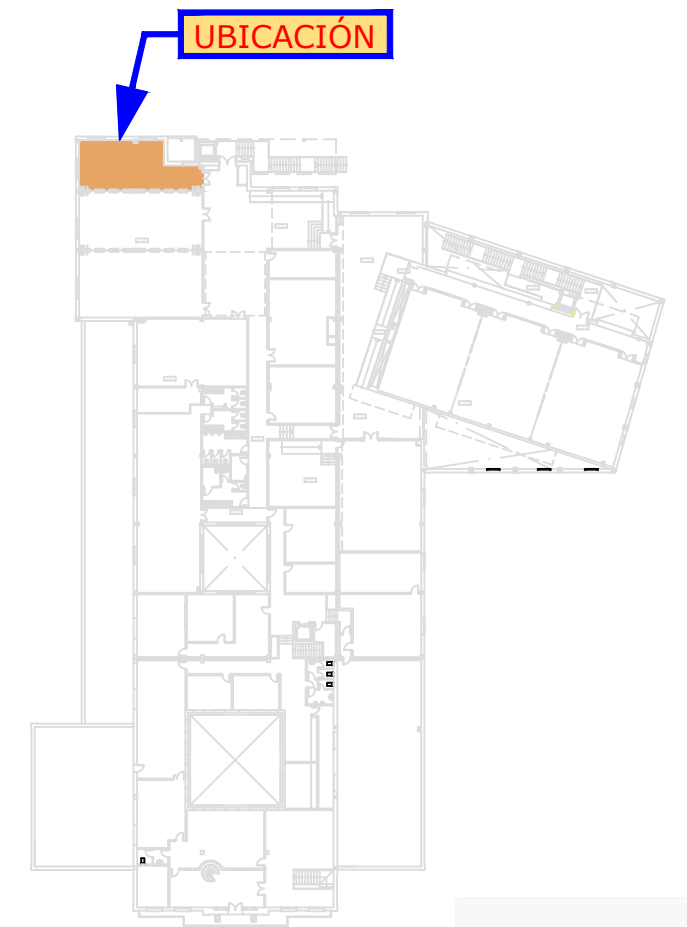

LEYENDA DE LA SALA  
 SALA DR. DIEGO MURILLO

ESPACIOS Y CAPACIDADES DE CONVENCIONES&EVENTOS COMMÁLAGA									
SALA	M²	ALT.							
SALA DR. DIEGO MURILLO	48 m²	---	---	---	25	35	20	16	10

# SALA DR. DIEGO MURILLO

PLANTA SEGUNDA. NIVEL +5,65  
 ESCALA 1/100

ILUSTRE COLEGIO OFICIAL DE MÉDICOS DE MÁLAGA