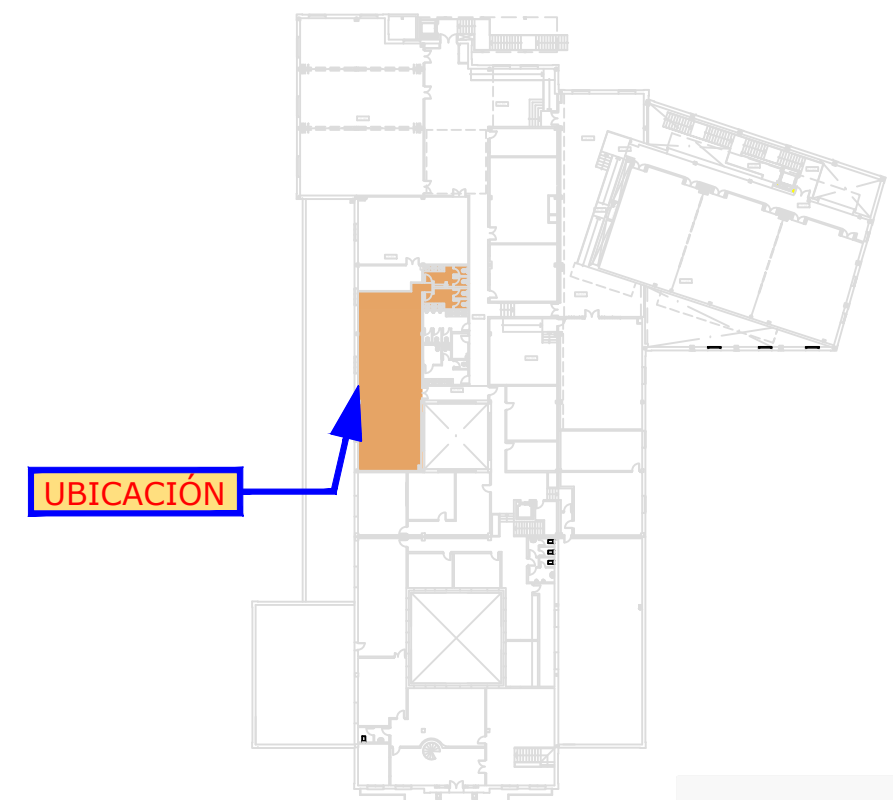

LEYENDA DE LA SALA
 SALA DR. MARTÍNEZ MORILLO

ESPACIOS Y CAPACIDADES DE CONVENCIONES & EVENTOS COMMÁLAGA									
SALA	M ²	ALT.							
SALA DR. MARTÍNEZ MORILLO	150 m ²	3 m	60	—	90	130	50	32	30

SALA DR. MARTÍNEZ MORILLO

PLANTA SEGUNDA. NIVEL +5,65
 ESCALA 1/100

ILUSTRE COLEGIO OFICIAL DE MÉDICOS DE MÁLAGA