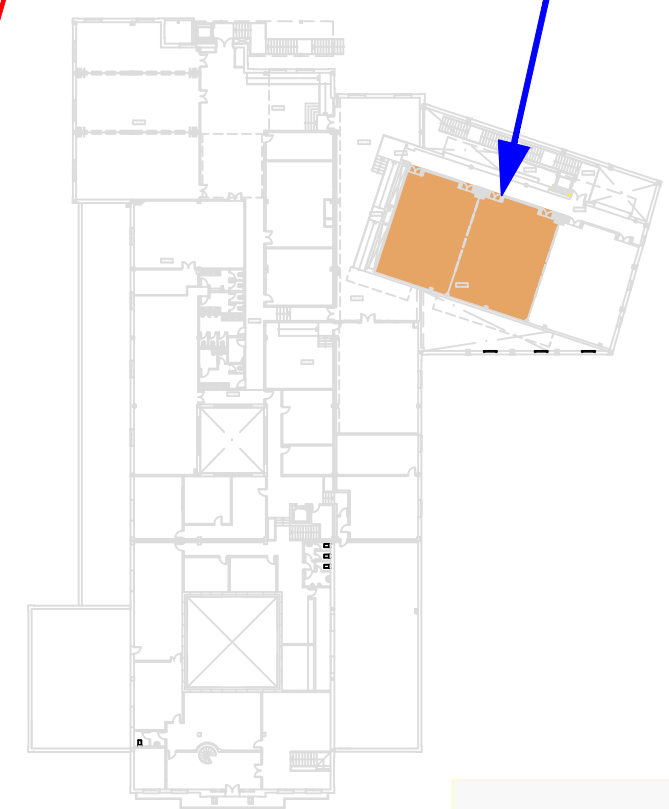

- LEYENDA DE LAS SALAS
- SALA DR. PORTA TOVAR
 - SALA DR. RUÍZ CRUCES

UBICACIÓN

ESPACIOS Y CAPACIDADES DE CONVENCIONES & EVENTOS COMMÁLAGA									
SALAS	M²	ALT.							
SALA DR. PORTA TOVAR	103 m²	6 m	48	---	40	80	36	28	20
SALA DR. RUÍZ CRUCES	103 m²	6 m	64	---	50	90	48	24	20

SALÓN DR. PORTA TOVAR/DR. RUÍZ CRUCES

PLANTA SEGUNDA. NIVEL +7,45
ESCALA 1/100

ILUSTRE COLEGIO OFICIAL DE MÉDICOS DE MÁLAGA