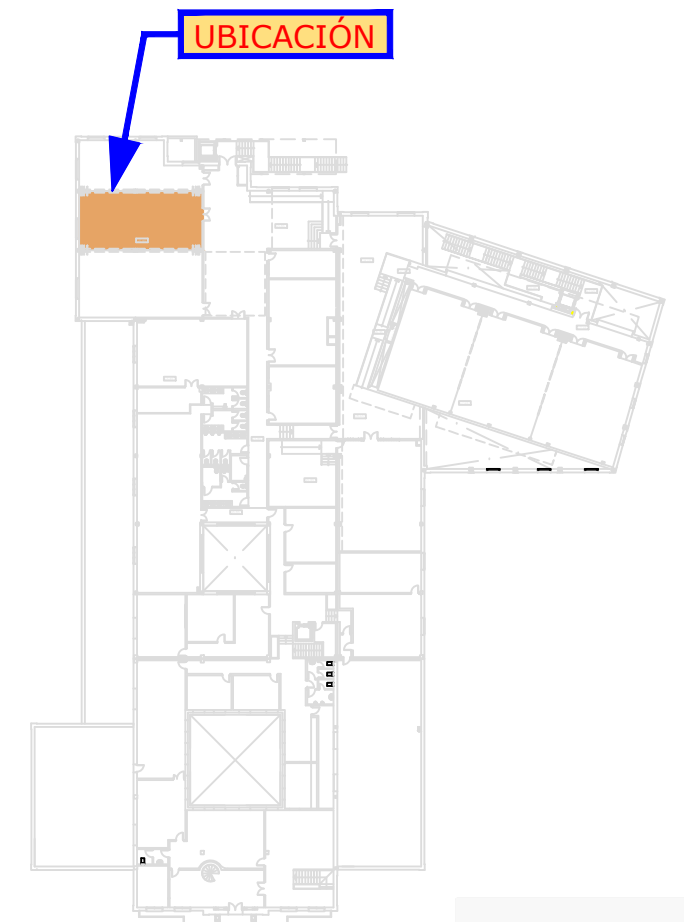

LEYENDA DE LA SALA
 SALA DR. OLIVA

ESPACIOS Y CAPACIDADES DE CONVENCIONES&EVENTOS COMMÁLAGA									
SALA	M ²	ALT.							
SALA DR. OLIVA	80 m ²	3 m	40	---	42	80	30	24	20

SALA DR. OLIVA

PLANTA SEGUNDA. NIVEL +5,65
 ESCALA 1/100