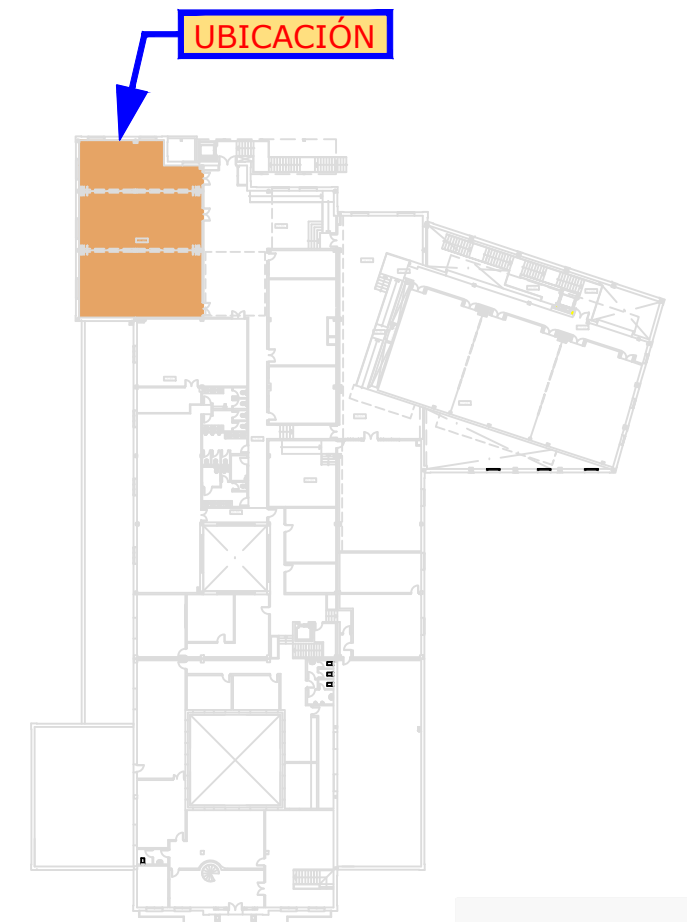

- LEYENDA DE LAS SALAS
- SALA DR. BARAHONA DE SOTO
  - SALA DR. OLIVA
  - SALA DR. DIEGO MURILLO

ESPACIOS Y CAPACIDADES DE CONVENCIONES & EVENTOS COMMÁLAGA									
SALAS	M²	ALT.							
SALA DR. BARAHONA DE SOTO	94 m²	3 m	40	---	64	95	30	24	20
SALA DR. OLIVA	80 m²	3 m	40	---	42	80	30	24	20
SALA DR. DIEGO MURILLO	48 m²	---	---	---	25	35	20	16	10

# SALA BOM

PLANTA SEGUNDA. NIVEL + 5,65  
ESCALA 1/100

ILUSTRE COLEGIO OFICIAL DE MÉDICOS DE MÁLAGA